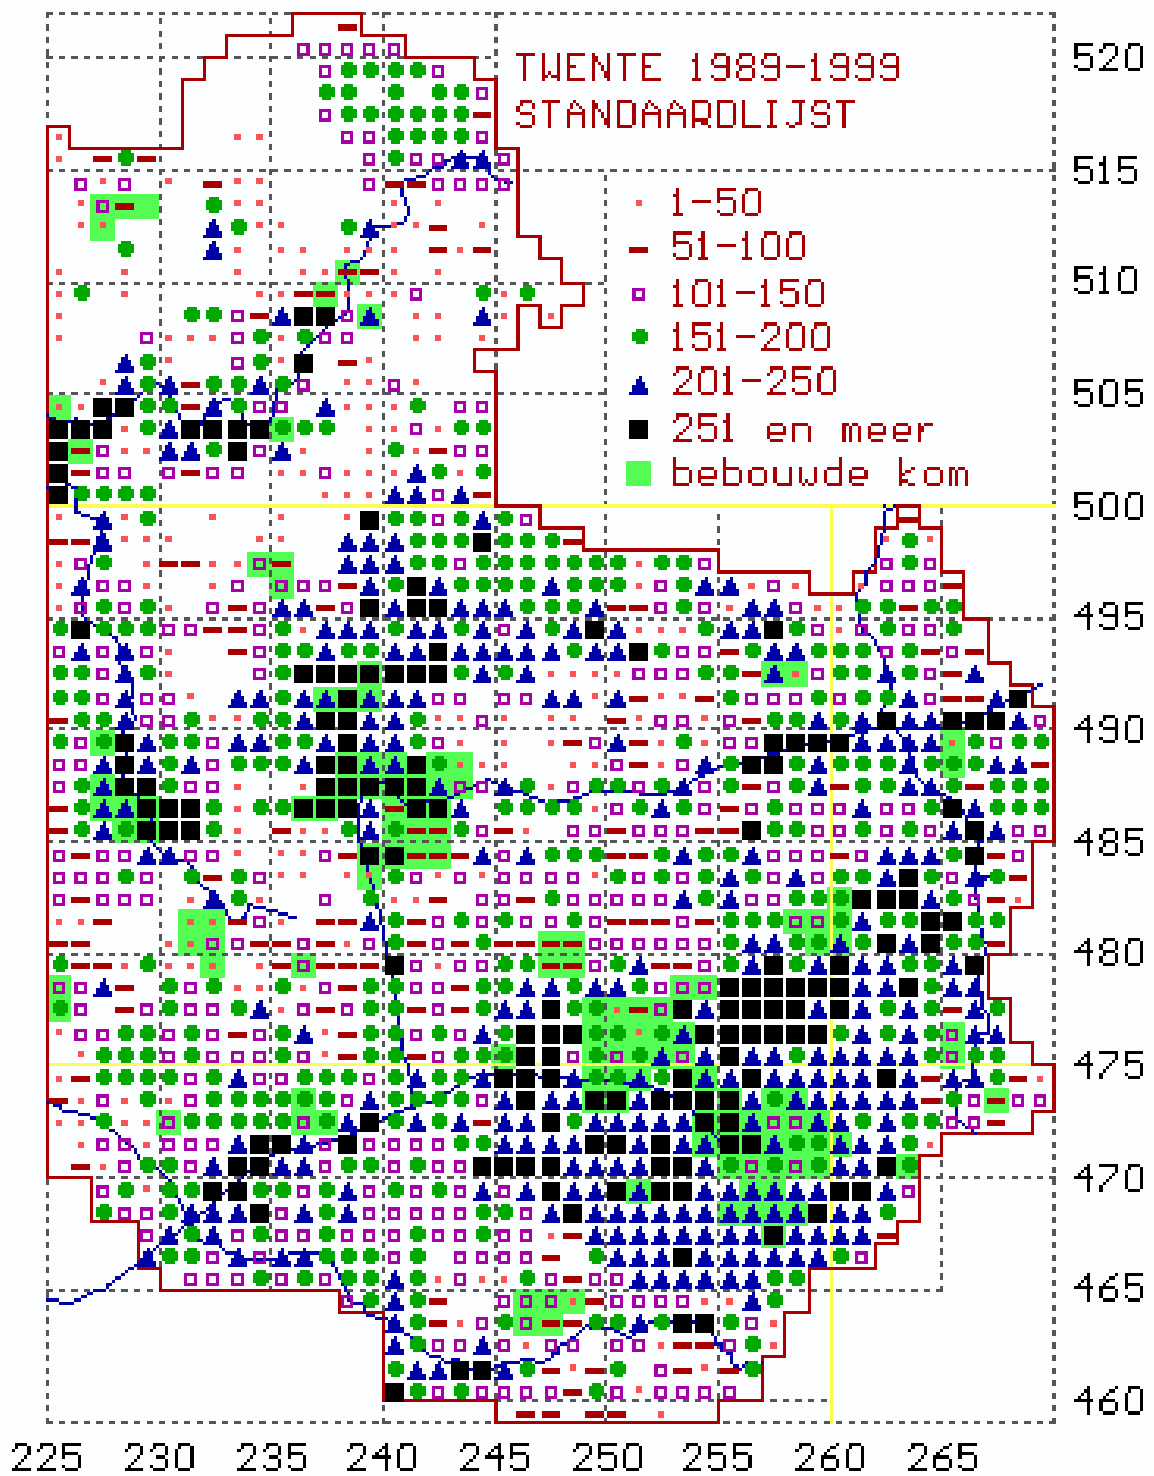

We spreken van aantal locaties en niet van aantal formulieren, omdat soms op één formulier meer dan een locatie uit een hok zijn vermeld. In Gorterica is dit voorjaar een nieuwe versie van de Rode Lijst (RL 2000) gepubliceerd. Hieronder zijn we nog uitgegaan van de vorige versie (RL 90). Het overzicht zal er daardoor volgend jaar iets anders uitzien, maar het aardige is toch dat een aantal van de door ons gemelde "overige bijzondere soorten" nu op de Rode Lijst terecht is gekomen.

Rode Lijst 1990	1997	1998	1999	totaal
Totaal aantal soorten op de formulieren	81	100	45	193
Aantal RL-soorten op de formulieren	60	70	38	138
Aantal overige bijzondere soorten op de formulieren	21	30	7	55
Aantal locaties met soorten van RL-categorie 0	1	1	1	5
Aantal locaties met soorten van RL-categorie 1	10	11	3	39
Aantal locaties met soorten van RL-categorie 2	14	19	2	61
Aantal locaties met soorten van RL-categorie 3	180	135	40	698
Aantal locaties met soorten van RL-categorie 4	13	28	16	149
Totaal aantal locaties met soorten van de Rode Lijst	218	194	62	952
Totaal aantal locaties van de overige soorten	37	61	8	165
Aantal locaties op RL-formulieren van de provincie	106	41	4	370
Totaal aantal locaties op de RL-formulieren	255	255	70	1.117

Lijst van waarnemers 1999

Mevr. C.G. Abbink-Meijerink, Vriezenveen
J.H. Alferink, Nijverdal
Mevr. E. Arends-Kaindl, Coevorden
Mevr. R. de Baas, Hengelo
J.W. Bielen, Oldenzaal
W. Boersma, Delden
O. de Bruijn, Oldenzaal
J. Bruinsma, Breugel
Mevr. M.C. Creveld (Prov. Overijssel), Zwolle
M. Donderwinkel, Hengelo
F. Eysink, Agelo
Floristische Werkgroep Twente, Enschede
J. Groot, Broek op Langedijk
J.J. Hofstra, Hengelo
C. Jellema, Oldenzaal

J. Kers, Losser
J.J. Kleuver, Dalfsen
Mevr. H.W. Ludwig-Meijers, Hengelo
A.J.H. Meutstege, Goor
G. Meutstege, Diepenheim
K. Reinink, Nijverdal
A.C. van Renssen, Oldenzaal
H. Roelofs, Holten
J. Schunselaar, Enschede
P.H.L. Spee, Enschede
H. Stoltenkamp e.a., Denekamp
P.F. Stolwijk, Enschede
W. Tamis, Lisse
P. & S. Vogelzang, Westerhaar
Mevr. J. Vosman-Selker, Markelo
P. Waardenburg, Oldenzaal
O.G. Zijlstra, Enschede

Alle waarnemers hartelijk dank.

---

per 31-12-1999